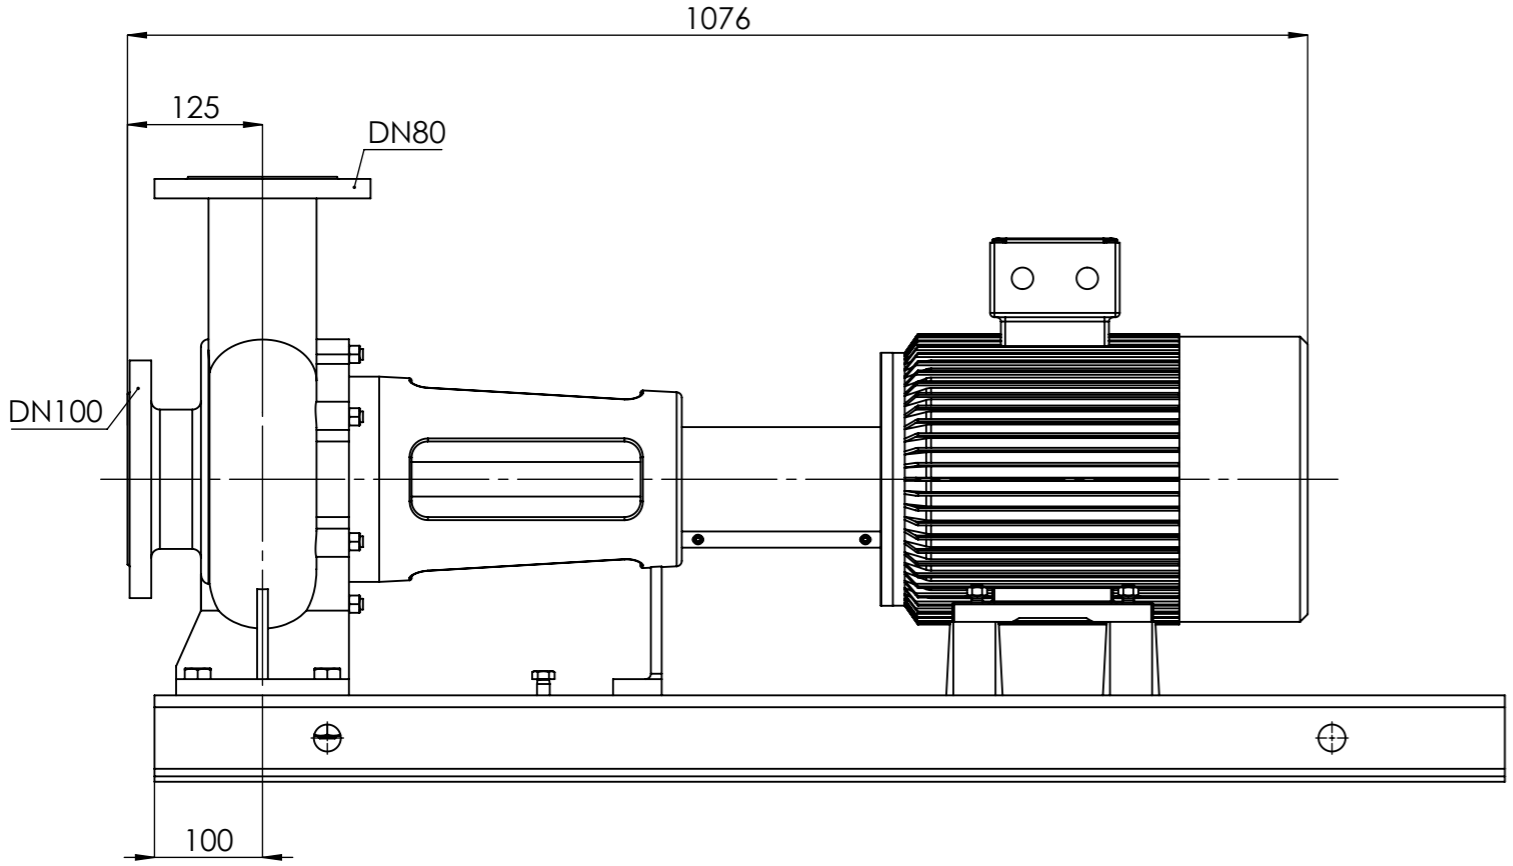

NHVe.80-250 [5,5 kW] n= 1450 obr/min

| | | |
|-------------|----------------|--|
| NHVe.80-250 | 5,5kW/1450 rpm |  Grudziądz Ul. Droga Jeziorna 8 |
| | 132-4 | |