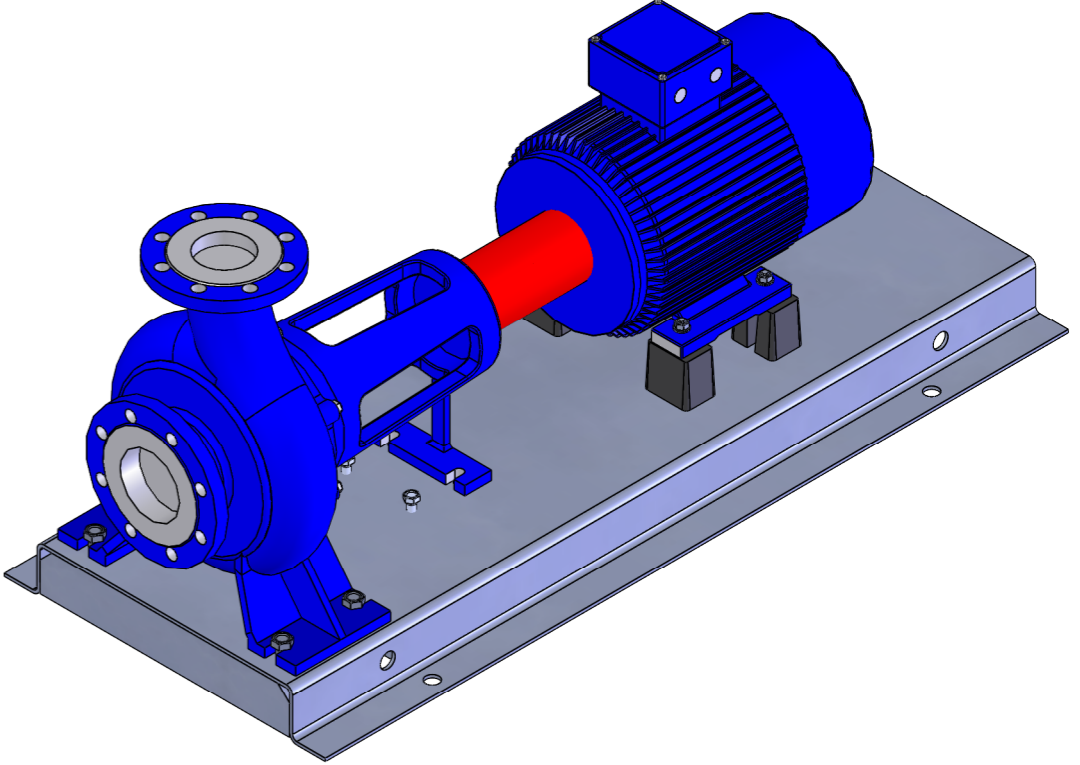

NHVe.80-250 [5,5 kW] n= 1450 obr/min

| | | |
|-------------|----------------|--|
| NHVe.80-250 | 5,5kW/1450 rpm |  Grudziądz Ul. Droga Jeziorna 8 |
| | 132-4 | |