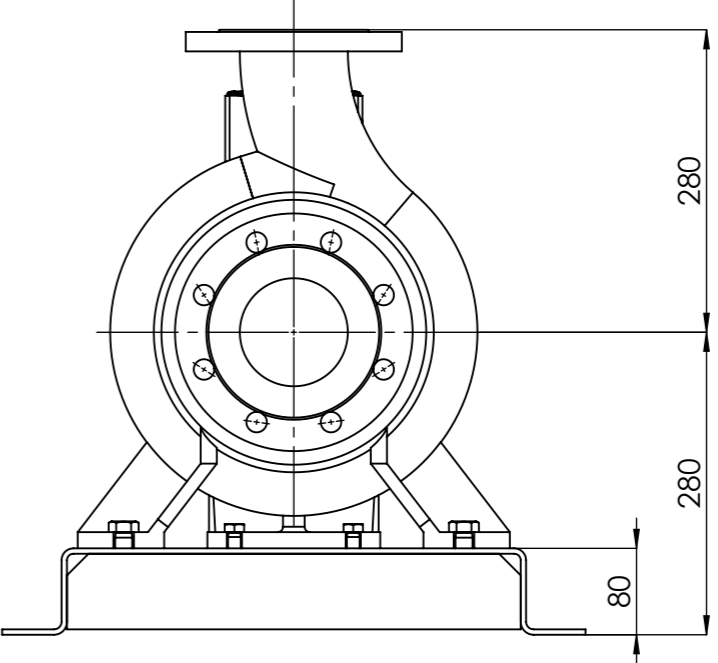

NHVe.80-250 [5,5 kW] n= 1450 obr/min

| | | |
|-------------|----------------|--|
| NHVe.80-250 | 5,5kW/1450 rpm |  Grudziądz Ul. Droga Jeziorna 8 |
| | 132-4 | |