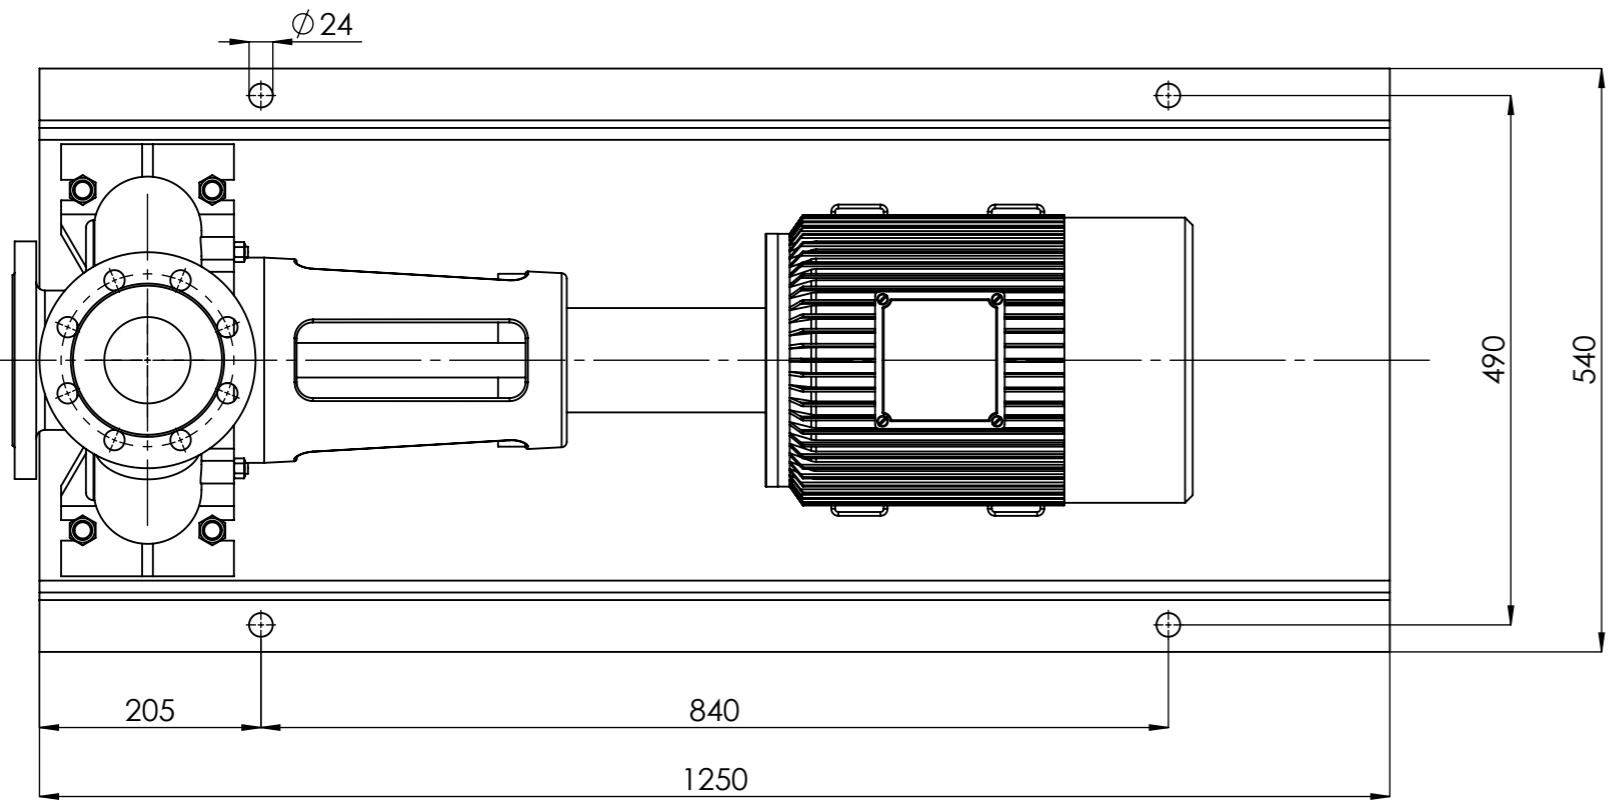

NHVe.80-250 [5,5 kW] n= 1450 obr/min

| | | |
|-------------|----------------|--|
| NHVe.80-250 | 5,5kW/1450 rpm |  Grudziądz Ul. Droga Jeziorna 8 |
| | 132-4 | |